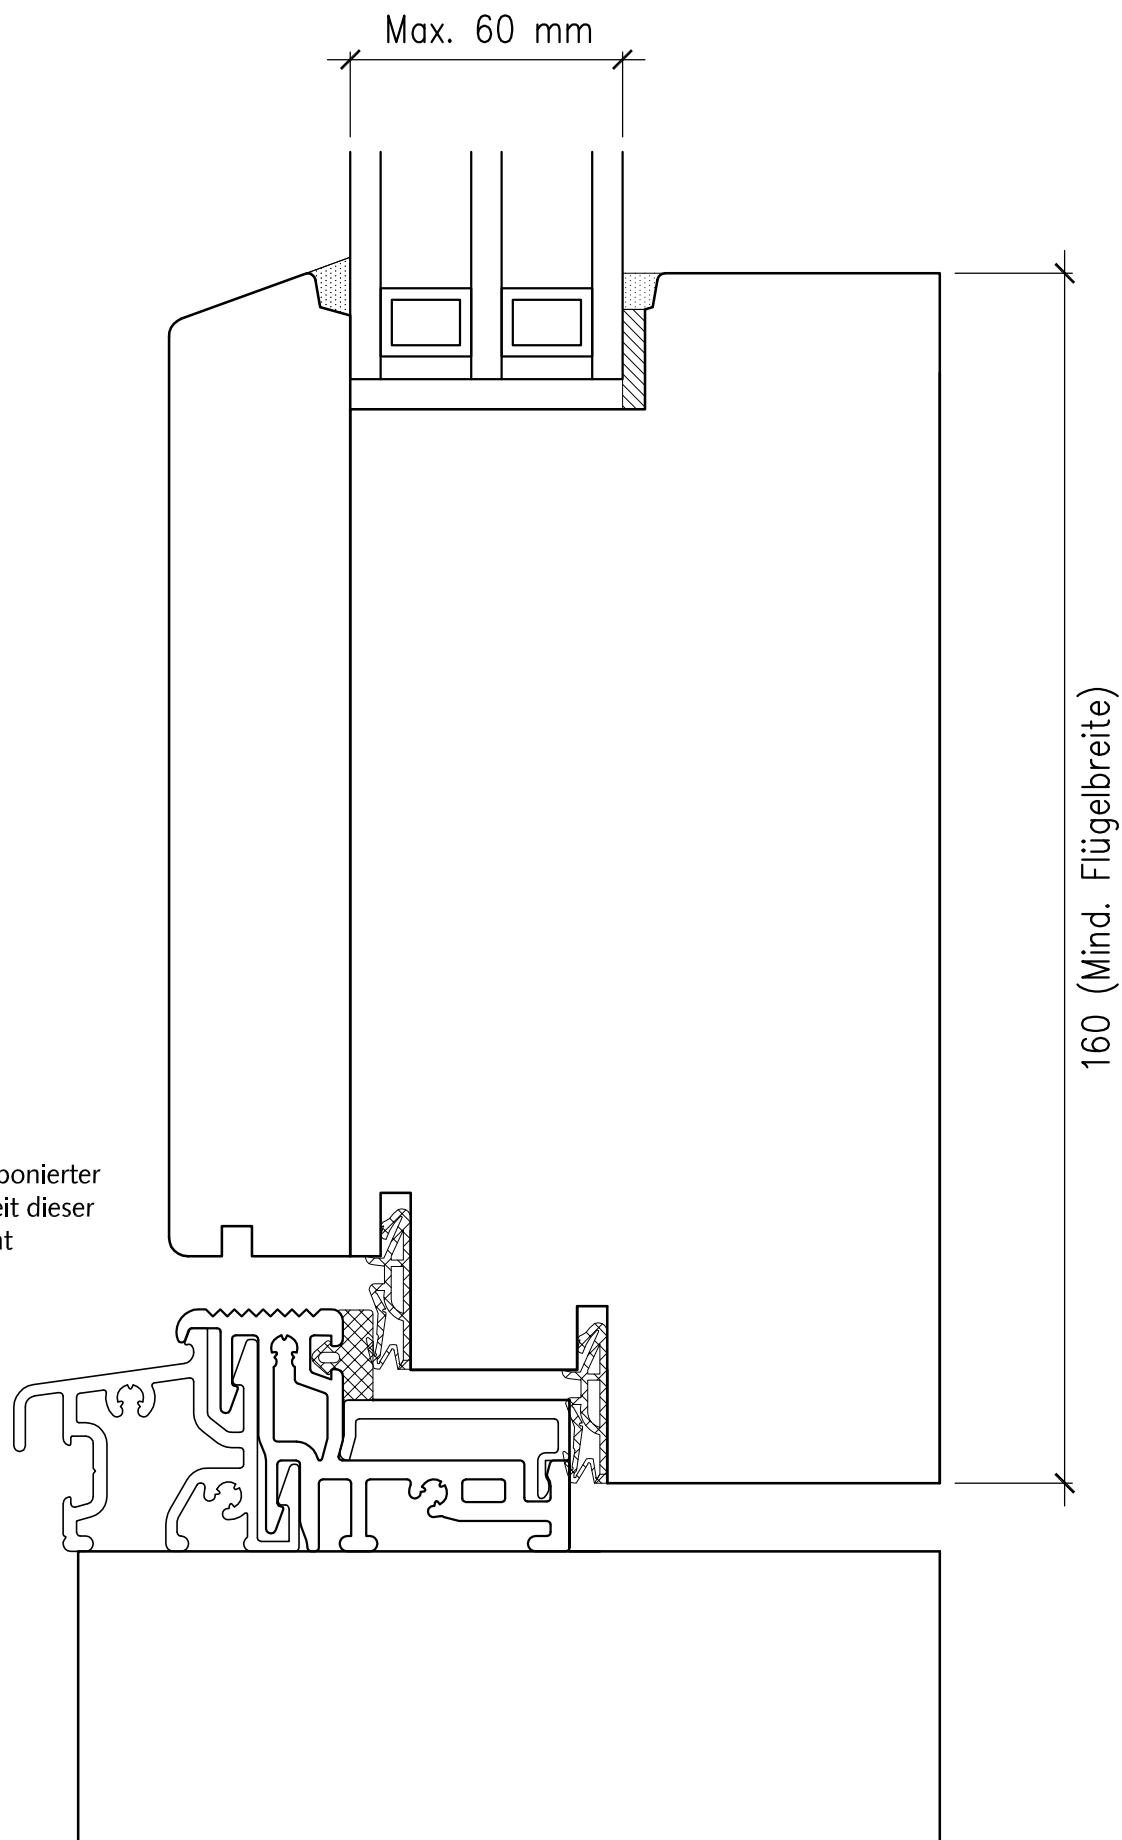

SYSTEM: EHF 8

Holz-Aussentüre mit Glas
Einwärtsöffnend, untere Partie

MST.1:1
16.05.2017

HUBER
F E N S T E R

Bei Schlagregen und exponierter Lage kann die Dichtigkeit dieser Konstruktionsweise nicht gewährleistet werden!