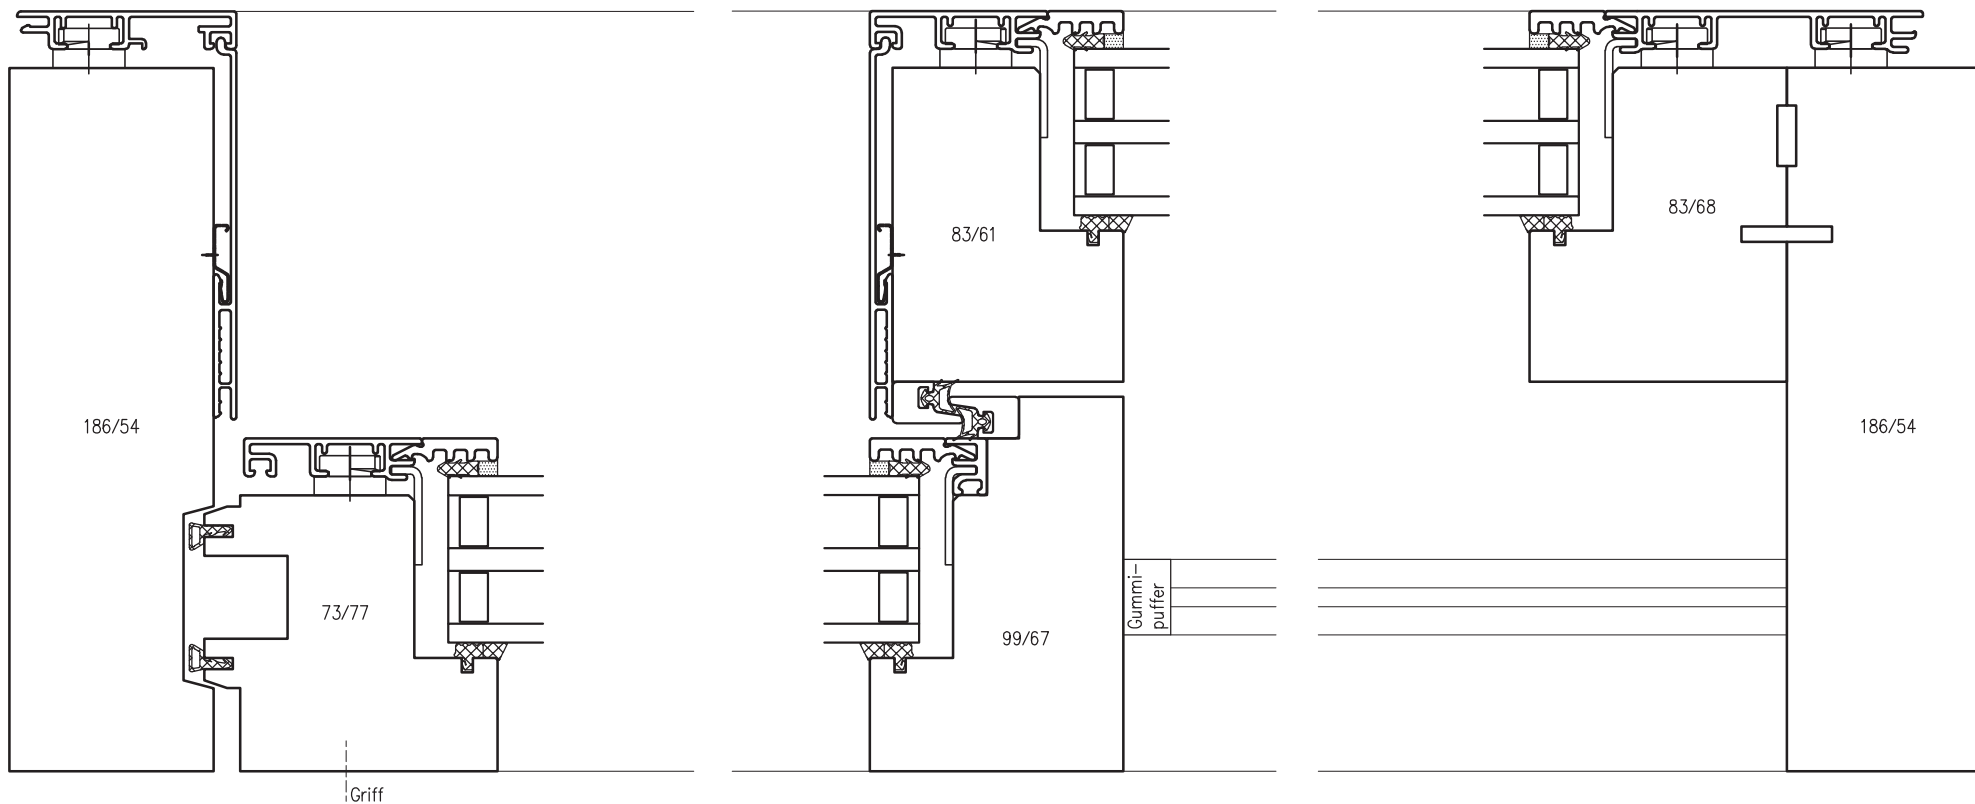

SYSTEM: HST GC MIDI

Holz/Metall

Grundriss, Festverglasung
in Flügelverglast

MST.: 1:2

Datum: 19.11.19

HUBER

FENSTER

SYSTEM: HST GC MIDI

Holz/Metall

Schnitt,
Schieber/ Durchgang

MST.: 1:2
Datum: 19.11.19

HUBER
FENSTER

SYSTEM: HST GC MIDI

Holz/Metall

Schnitt, Festverglasung in
Flügelverglast

MST.: 1:2