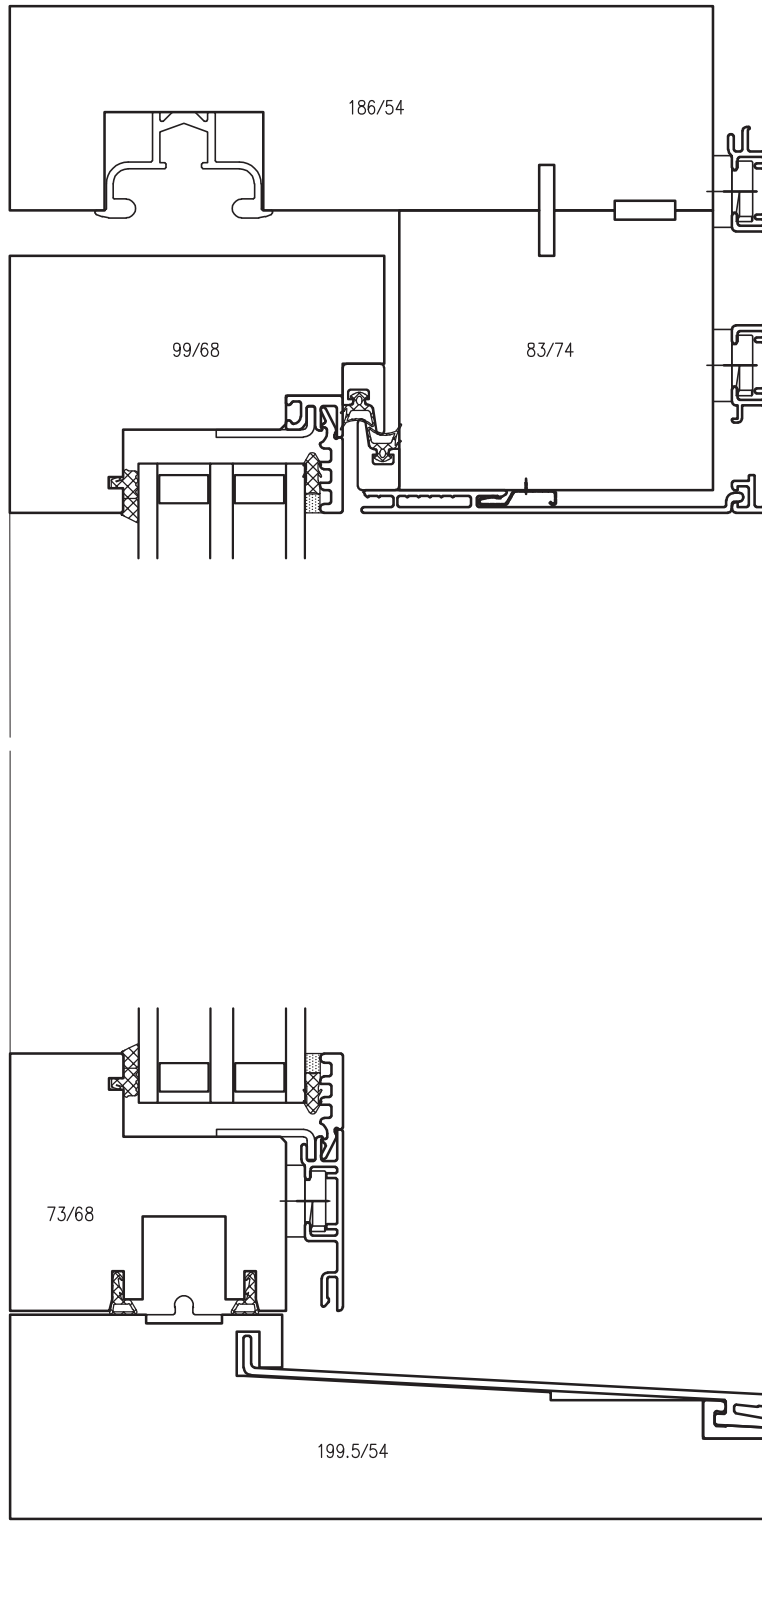

SYSTEM: HST GC MIDI

Holz/Metall

Schnitt,
Schieber/ Durchgang

MST.: 1:2
Datum: 19.11.19

HUBER
FENSTER