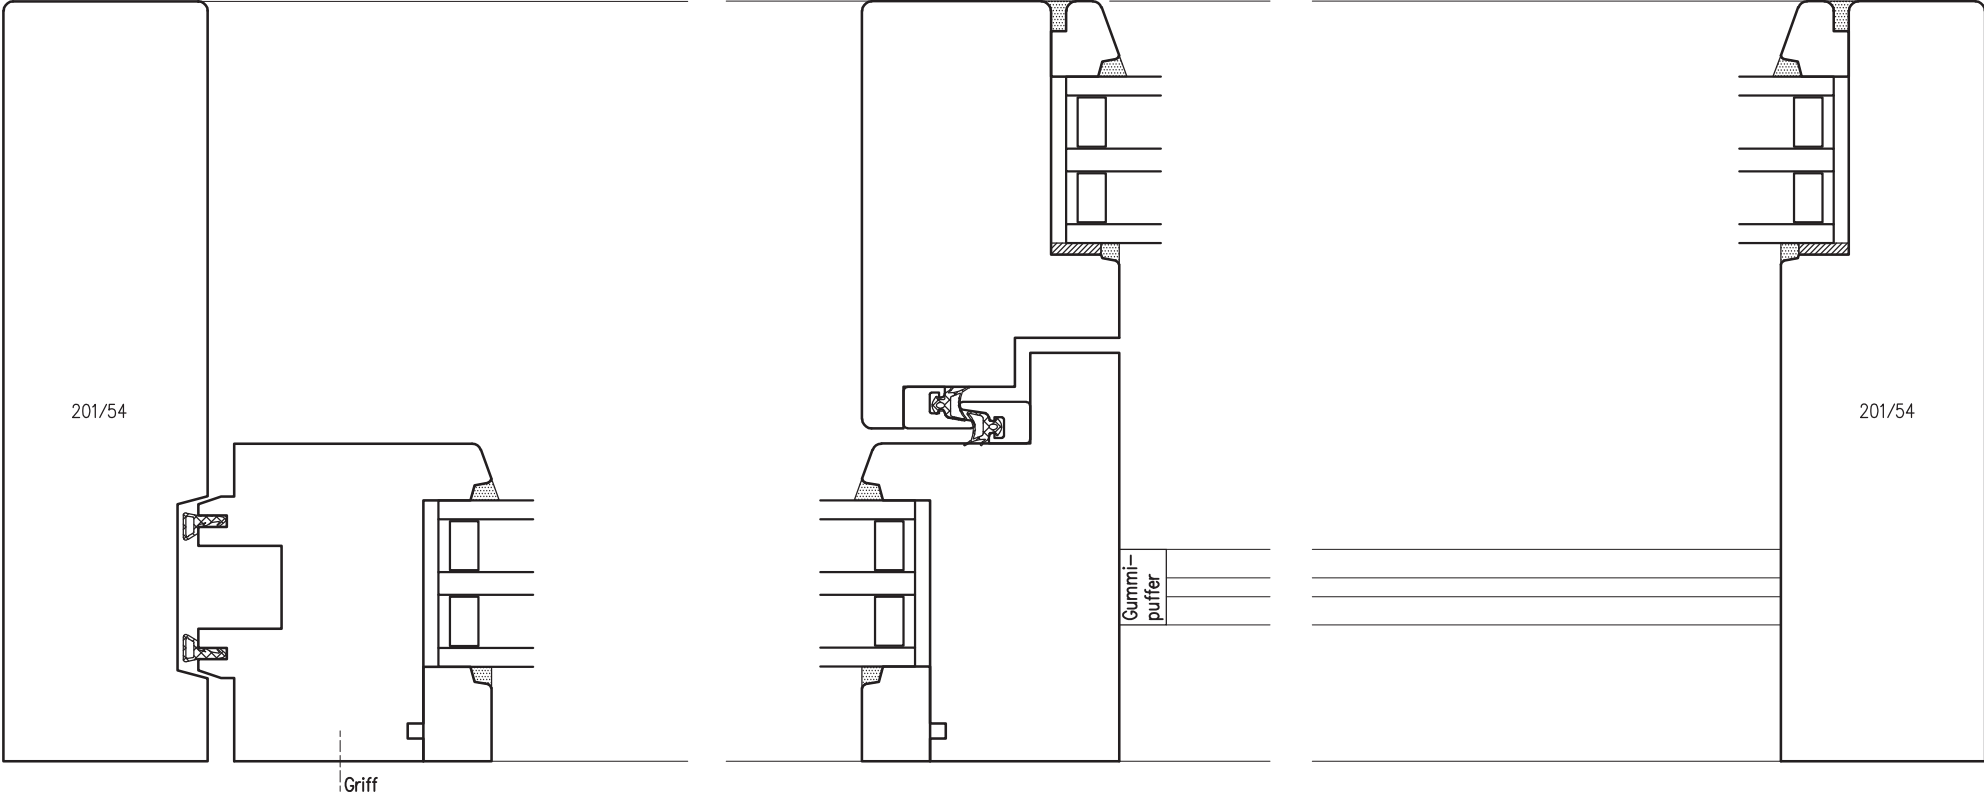

SYSTEM: HST HO variabel		
Holz	Grundriss Option in Rahmenverglast	MST.: 1:2 Datum: 19.11.19

SYSTEM: HST HO variabel

Holz

Schnitt
Option in Rahmenverglast

MST.: 1:2
Datum: 19.11.19

HUBER
F E N S T E R

SYSTEM: HST HO variabel

Holz

Schnitt
Option in Rahmenverglast

MST.: 1:2
Datum: 19.11.19

HUBER
F E N S T E R