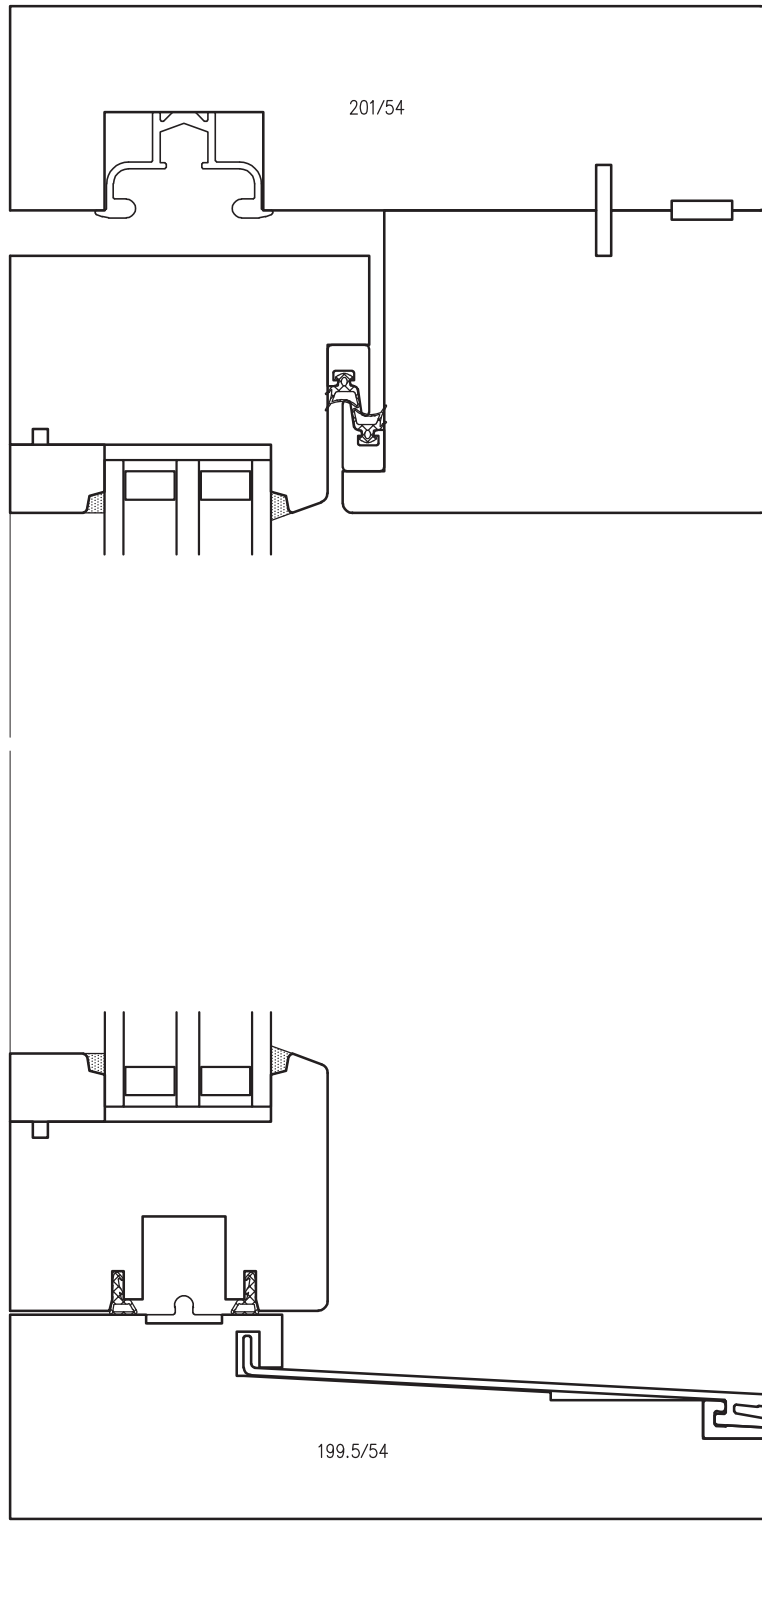

SYSTEM: HST HO variabel		
Holz	Grundriss Option in Rahmenverglast	MST.: 1:2 Datum: 19.11.19

SYSTEM: HST HO variabel

Holz

Schnitt
Option in Rahmenverglast

MST.: 1:2
Datum: 19.11.19

HUBER
F E N S T E R

SYSTEM: HST HO variabel

Holz

Schnitt
Option in Rahmenverglast

MST.: 1:2
Datum: 19.11.19

HUBER
F E N S T E R