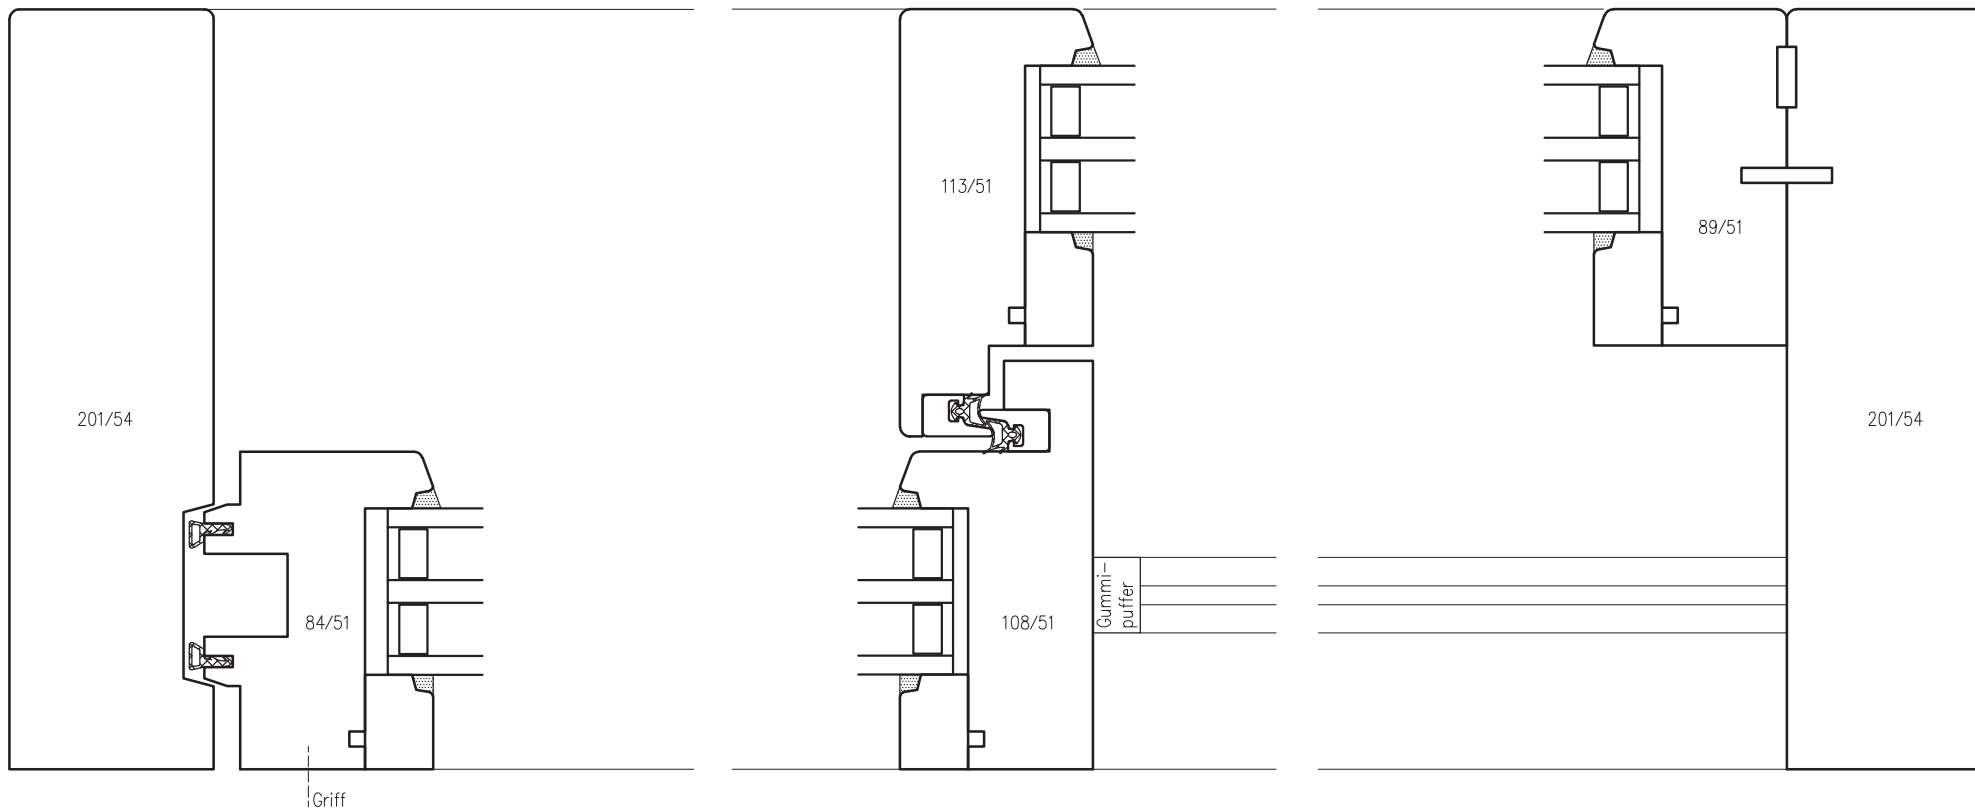

# SYSTEM: HST HO MINI

Holz

Grundriss, Festverglasung  
in Flügelverglast

MST.: 1:2

Datum: 19.11.19

# HUBER

FENSTER

SYSTEM: HST HO MINI

Holz

Schnitt  
Schieber/Durchgang

MST.: 1:2  
Datum: 19.11.19

**HUBER**  
FENSTER

SYSTEM: HST HO MINI

Holz

Schnitt Festverglasung in  
Flügelverglast

MST.: 1:2

Datum: 19.11.19

**HUBER**  
F E N S T E R