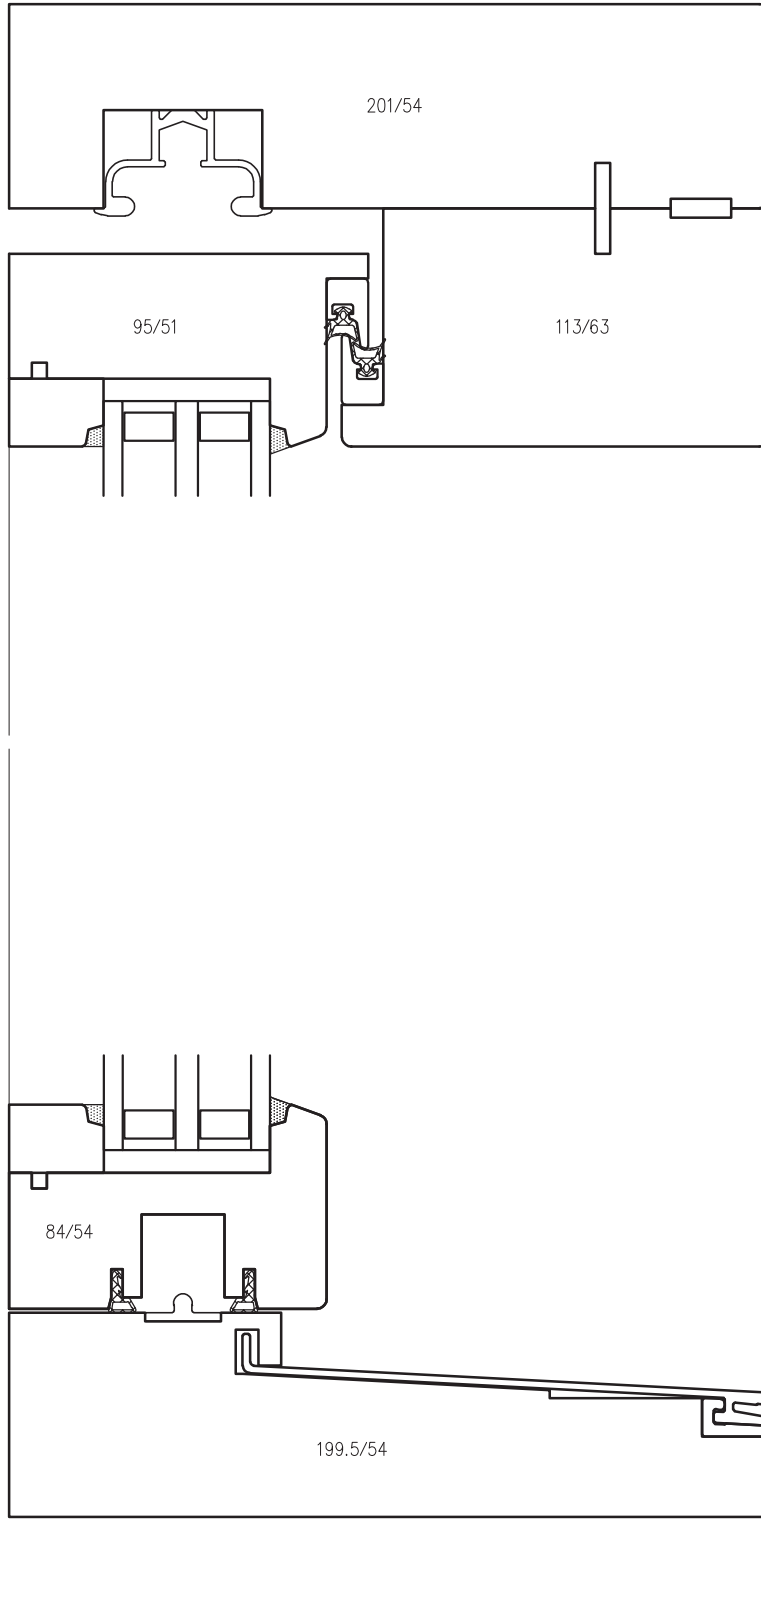

# SYSTEM: HST HO MINI

Holz

Grundriss, Festverglasung  
in Flügelverglast

MST.: 1:2

Datum: 19.11.19

# HUBER

FENSTER

SYSTEM: HST HO MINI

Holz

Schnitt  
Schieber/Durchgang

MST.: 1:2  
Datum: 19.11.19

**HUBER**  
FENSTER

SYSTEM: HST HO MINI

Holz

Schnitt Festverglasung in  
Flügelverglast

MST.: 1:2

Datum: 19.11.19

**HUBER**  
F E N S T E R